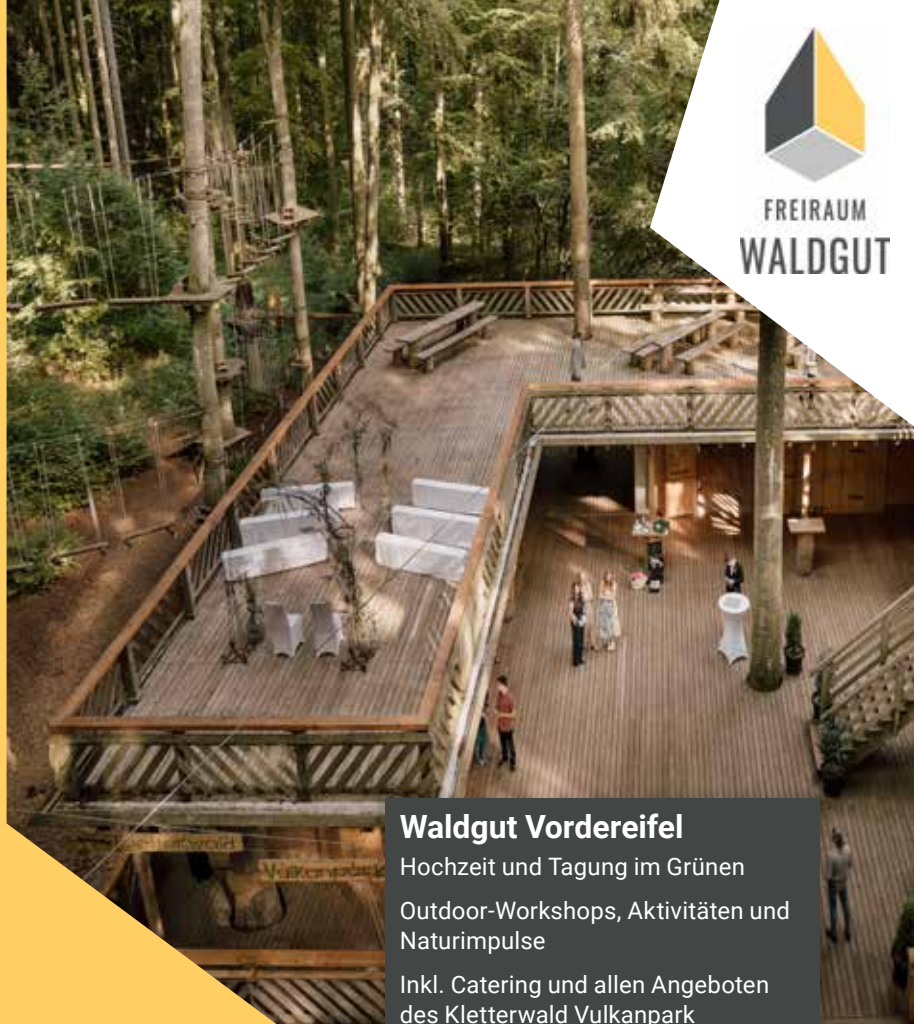

Waldgut Vordereifel

Idyllisch im Wald gelegen und mit rustikalem Charme lädt das Freiraum Waldgut Teams und Gruppen dazu ein, abgeschieden vom Alltag drinnen zu tagen und draußen aufzutanken – inmitten einer Atmosphäre, die inspiriert und verbindet. Hier entstehen neue Ideen fernab von Hektik und Lärm. Unser Tagungszimmer, mit Holzfenstern zum Wald, fasst 30–50 Personen – ideal für Workshops, Seminare oder Retreats. Tageslicht und natürliche Materialien schaffen inspirierende Umgebung.

Steht der Kopf still, weckt ein Spaziergang am Waldrand neue Ideen. Bänke, Hängematten und Feuerstelle machen Pausen bewusst: Zeit zum Durchatmen.

Ob Outdoor-Workshop, Achtsamkeitsspaziergang oder Team-Pilzzucht – wir gestalten Programme rund um eure Themen mit regionalem Bezug. Kompetente Outdoor-Guides führen durch Achtsamkeitsübungen, Naturimpulse oder spannendes Bogenschießen.

Küche mit regionaler Handschrift: Frühstück, Bistro oder Abendessen – lokale Erzeuger.

FREIRAUM
WALDGUT

Waldgut Vordereifel

Hochzeit und Tagung im Grünen

Outdoor-Workshops, Aktivitäten und Naturimpulse

Inkl. Catering und allen Angeboten des Kletterwald Vulkanpark