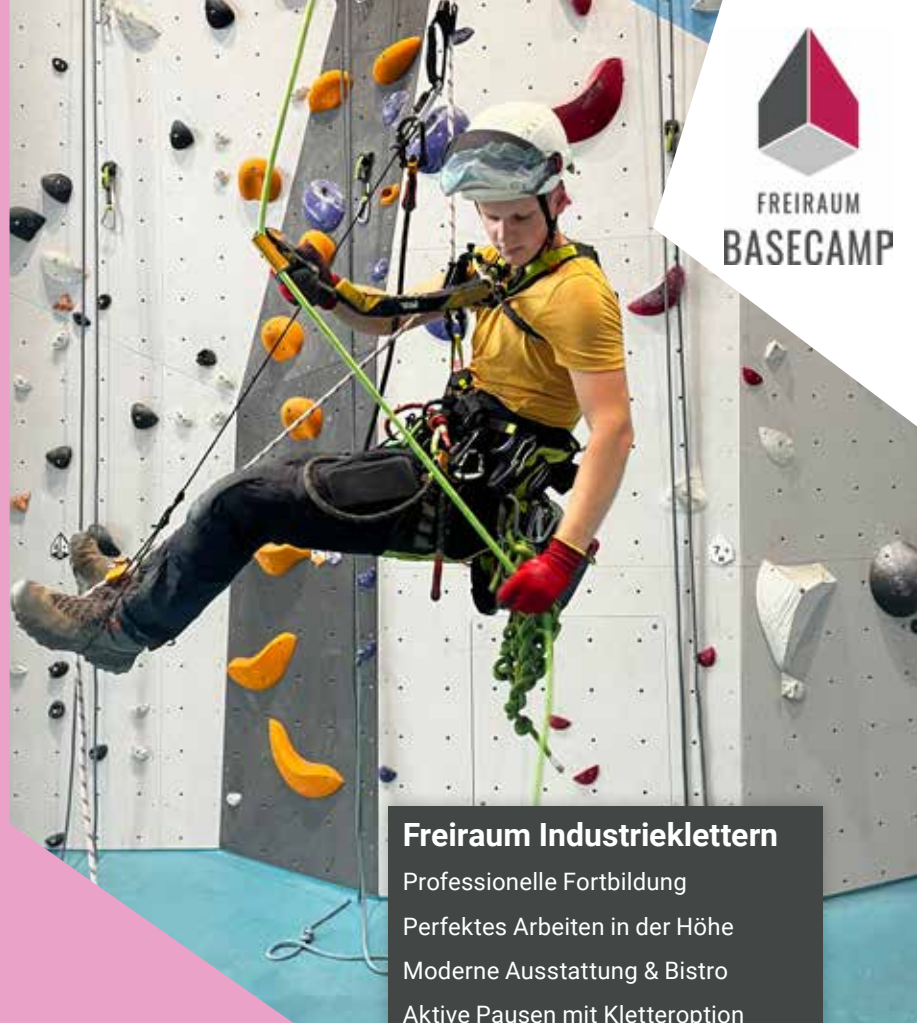

Industrieklettern

Das Freiraum Basecamp bietet spezielle Industriekletterkurse an, die sich an Fachkräfte richten, die in der Höhe arbeiten müssen. Diese Trainings finden in den dafür vorgesehenen Bereichen des Kletterzentrums statt und vermitteln praxisnahe Fähigkeiten und Sicherheitsstandards für das Arbeiten in großen Höhen. Speziell für die Industrie bieten wir die Möglichkeit, praxisnahe Höhen- und Sicherheitstrainings durchzuführen. In den Kletterbereichen finden sich alle notwendigen Einrichtungen für die gängigen Kurse und Zertifizierungen, insbesondere der häufig geforderte PSAgA. Unsere erfahrenen Trainer begleiten Sie dabei mit fachlicher Kompetenz und praxisnahen Szenarien aus dem Arbeitsalltag.

Profitieren Sie von unserem einzigartigen Trainingsangebot – für mehr Sicherheit und Effizienz in Ihrem Unternehmen.

Vorteile auf einen Blick:

- Moderne Ausstattung
- Flexible Raumwahl
- Perfektes Arbeitsumfeld
- Optional buchbare Zusatzleistung

Freiraum Industrieklettern

Professionelle Fortbildung

Perfektes Arbeiten in der Höhe

Moderne Ausstattung & Bistro

Aktive Pausen mit Kletteroption