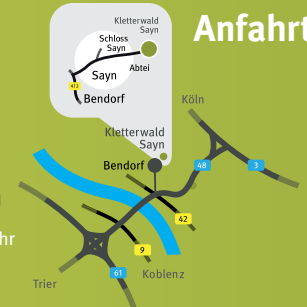

Kontakt

Kletterwald Sayn
Im Brexbachtal
(hinter der Abtei Brexbachtal)
56170 Bendorf / Sayn
Ein Label der Freiraum Erlebnis GmbH

Büro Mo., Mi. und Fr. 10 bis 17 Uhr
Telefon 02622 98692-60
info@freiraum-erlebnis.de

GPS: 50°26'17.5"N 7°35'00.7"E

Partner: